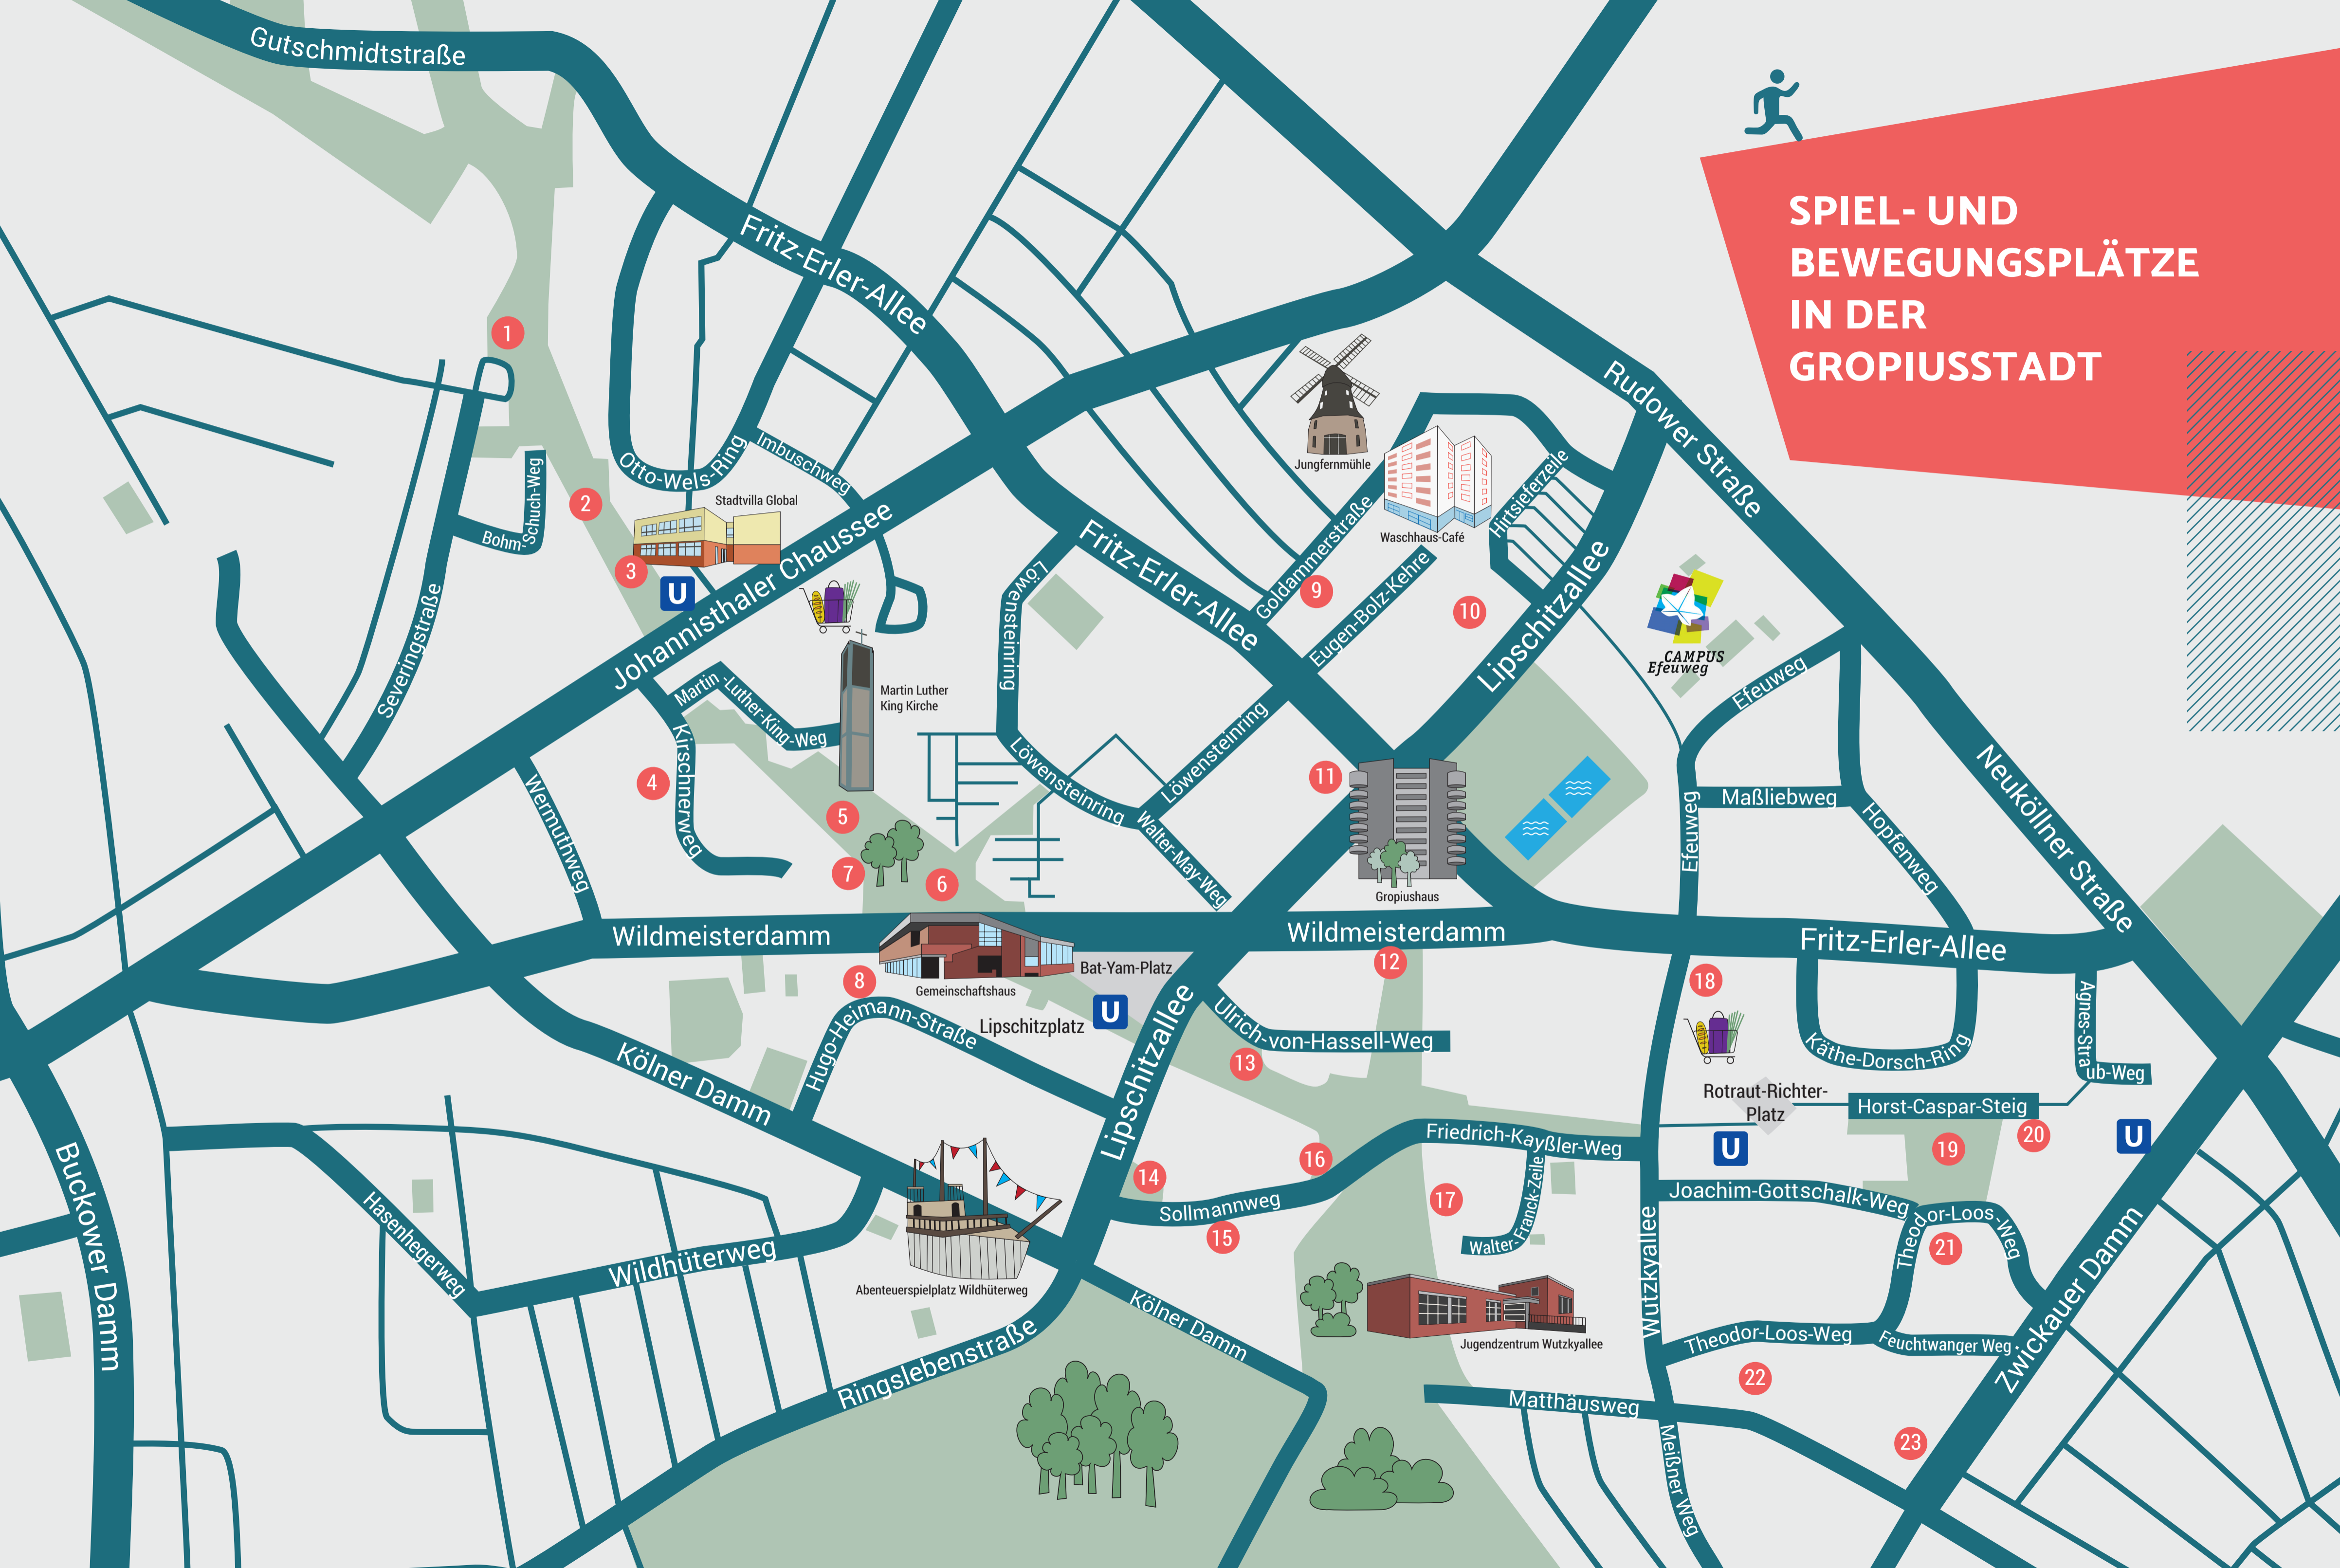

SPIEL- UND BEWEGUNGSPLÄTZE IN DER GROPIUSSTADT

1 Sportplätze im Grünzug, Richtung Gutschmidtstraße

2 Spielplatz im Grünzug, nördlich der Johannisthaler Chaussee, vor Kita Coretta King

3 Sportplätze im Grünzug, nördlich der Johannisthaler Chaussee

4 Spielplatz Kirschnerweg

5 Fitness-Platz im Grünzug südlich der Gropius Passagen

6 Spiel- und Sportplatz im Grünzug am Wildmeisterdamm

7 Fitnessgeräte „Gropiusmeile“ am Wildmeisterdamm

8 Spielplatz Hugo-Heimann-Straße 16

9 Spielplatz zwischen Eugen-Bolz-Kehre 51-57 und Goldammerstraße

10 Spiel- und Sportplatz, Rückseite Gesundheitszentrum Lipschitzallee/Hirtsieferzeile

11 Spielplatz Lipschitzhöfe, Rückseite Lipschitzallee 36-42

12 Spielplatz, Rückseite Gropiushaus am Wildmeisterdamm

13 Fitness- und Sportplatz, Grünzug am Ulrich-von-Hassell-Weg

14 Spiel- und Sportplatz, Lipschitzallee/Sollmannweg

15 Spielplatz Sollmannweg 12

16 Inklusiver Spielplatz am Vogelwäldchen/Sollmannweg