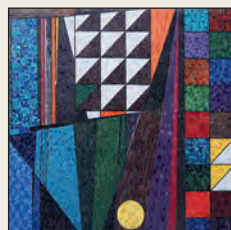

17 Mosaik

Material: unbekannt
Künstler: unbekannt
Jahr: unbekannt
Ort: Fritz-Erler-Allee 86