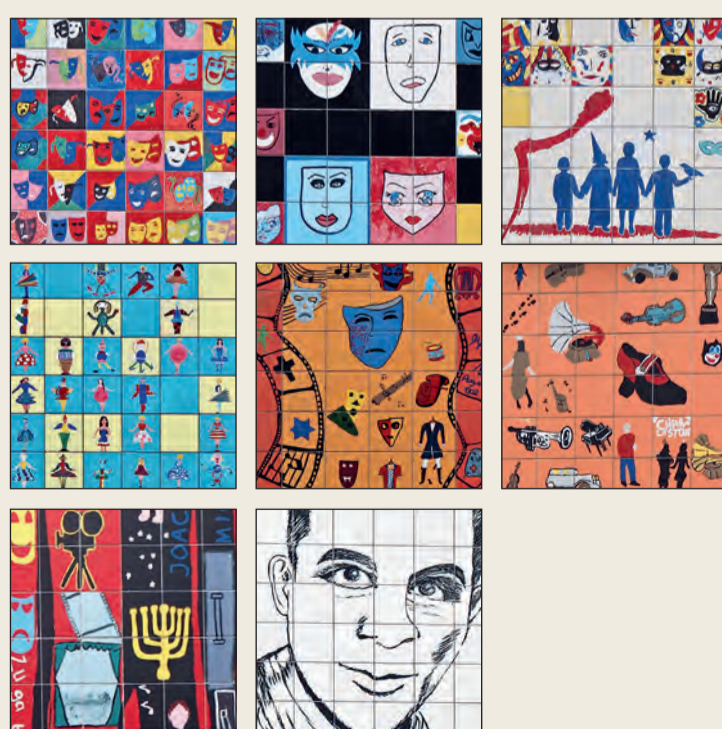

1 Abstraktion

Material: Stahl
Künstler: Demetros Anastasatos
Jahr: 1965 oder 1971
Ort: Johannisthaler Chaussee 328, Eingang zur Schule am Regenweiher

2 Bodenrelief

Material: Beton
Künstler: Josef Henry Lonas
Jahr: 1967/1968
Ort: Joachim-Gottschalk-Weg 12
Bemerkung: Als Wasserskulptur nicht mehr in Betrieb

3 Bodenskulptur

Material: unbekannt
Künstler: unbekannt
Jahr: unbekannt
Ort: Zwickauer Damm 16-22, Eingang der Schule am Zwickauer Damm
Bemerkung: Unter Anleitung eines nicht mehr namentlich bekannten Künstlers von Schülern der Schule gefertigt

26 Bauhaus

Jahr: 2013
Ort: Zwickauer Damm 12

Jahr: 2015
Ort: Feuchtwangerweg 11

28 Erinnerung an Joachim Gottschalk

Jahr: 2014
Ort: Joachim-Gottschalk-Weg 1

29 Zwei Buchstabenbilder

Jahr: 2012
Ort: U-Bahnhof Wutzkyallee, Eingang Horst-Caspar-Steig